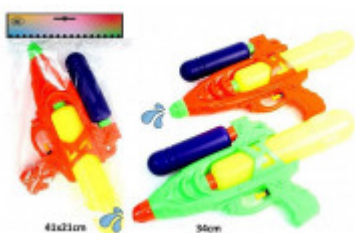

BG28681 : à l'unité **1,02 €**
BG28681 : lot de 24 **23,90 € - Soit 1,00 € TTC/unité**
Taxe éco-mobilier : 0.02 € TTC/unité

PISTOLET A
EAU 20 CM
AVEC RESE...

MG40431 : à l'unité **1,02 €**
MG40431 : lot de 24 **23,90 € - Soit 1,00 € TTC/unité**

PISTOLET A
EAU 28 CM
AVEC RESE...

BG28360 : à l'unité **1,74 €**
BG28360 : lot de 24 **38,88 € - Soit 1,62 € TTC/unité**
Taxe éco-mobilier : 0.01 € TTC/unité

PISTOLET A
EAU 34 CM
DOUBLE RE...

BG28469 : à l'unité **2,52 €**
BG28469 : lot de 24 **56,16 € - Soit 2,34 € TTC/unité**
BG28469 : lot de 96 **207,36 € - Soit 2,16 € TTC/unité**
Taxe éco-mobilier : 0.01 € TTC/unité